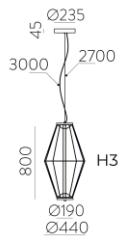

Totem

C4050090N

IMÁGENES / IMAGES / IMAGES

TIPO	TYPE	TYPE
Colgante	Pendant lamp	Suspension
ACABADO	FINISH	FINITION
Negro Texturado	Textured Black	Noir Texturé
MATERIAL	MATERIAL	MATIÈRE
Aluminio	Aluminium	Aluminium
DETALLES	DETAILS	DÉTAILS
MULTI-PACK	MULTI-PACK	MULTI-PACK

DETALLES / DETAILS / DÉTAILS

MEDIDAS / MEASURES

	Length (mm)	Width (mm)	Height (mm)		Gross (Kg)	Net (Kg)
Box 1	0	0	0	Weight 1	0,00	0,00
Box 2	0	0	0	Weight 2	0,00	0,00